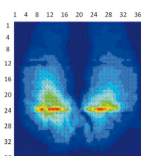

◆ *Alzati ancora, migliora la tua indipendenza
e sii gentile col tuo corpo!*

Karma LIVE YOUR LIFE
europe

IT

< ERGO STAND >

S-Ergo seat system

😊 **S-ERGO SEAT**

☹️ **TRADITIONAL SEAT**

< KP 80 >

◆ La carrozzina elettronica verticalizzante **Ergo Stand** è l'unica con il sistema di seduta **S-Ergo** che è stato disegnato per distribuire il carico del peso del corpo e prevenire lo slittamento della seduta e gli arrossamenti. È una carrozzina molto maneggevole larga solo 62 cm e adatta all'uso in interni ma essendo dotata di trazione anteriore ha una guida piacevole ed è consigliabile per l'uso anche in esterno. Verticalizza la persona permettendogli di passare dalla posizione seduta a quella in piedi, in pochi secondi. Ha lo schienale regolabile elettronicamente e la possibilità di guidare stando in piedi!