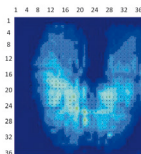

◆ *Alzati ancora, migliora la tua indipendenza
e sii gentile col tuo corpo!*

Karma LIVE YOUR LIFE
europe

IT

< ERGO STAND >

S-Ergo seat system

😊 **S-ERGO SEAT**

☹️ **TRADITIONAL SEAT**

< KP 80 >

◆ La carrozzina elettronica verticalizzante **Ergo Stand** è l'unica con il sistema di seduta **S-Ergo** che è stato disegnato per distribuire il carico del peso del corpo e prevenire lo slittamento della seduta e gli arrossamenti. È una carrozzina molto maneggevole larga solo 62 cm e adatta all'uso in interni ma essendo dotata di trazione anteriore ha una guida piacevole ed è consigliabile per l'uso anche in esterno. Verticalizza la persona permettendogli di passare dalla posizione seduta a quella in piedi, in pochi secondi. Ha lo schienale regolabile elettronicamente e la possibilità di guidare stando in piedi!