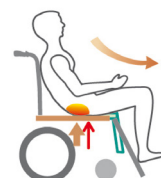

◆ *Alzati ancora, migliora la tua indipendenza
e sii gentile col tuo corpo!*

Karma LIVE YOUR LIFE
europe

IT

< ERGO STAND >

S-Ergo seat system

😊 **S-ERGO SEAT**

☹️ **TRADITIONAL SEAT**

< KP 80 >

◆ La carrozzina elettronica verticalizzante **Ergo Stand** è l'unica con il sistema di seduta **S-Ergo** che è stato disegnato per distribuire il carico del peso del corpo e prevenire lo slittamento della seduta e gli arrossamenti. È una carrozzina molto maneggevole larga solo 62 cm e adatta all'uso in interni ma essendo dotata di trazione anteriore ha una guida piacevole ed è consigliabile per l'uso anche in esterno. Verticalizza la persona permettendogli di passare dalla posizione seduta a quella in piedi, in pochi secondi. Ha lo schienale regolabile elettronicamente e la possibilità di guidare stando in piedi!

• KIT LUCI

• PELOTTA GINOCCHIO

• SNODO DEL JOSYTICK GIREVOLE

Reduced sliding

Pressure redistribution

• S-ERGO SEAT SYSTEM

< I benefici della verticalizzazione >

- ◆ Riattiva la circolazione
- ◆ Migliora le capacità' cardio-polmonari
- ◆ Aiuta a prevenire piaghe da decubito
- ◆ Migliora la funzionalità intestinali
- ◆ Aiuta la funzionalità della vescica
- ◆ Riduce contratture

Sistema di seduta S-Ergo
Verticalizzazione elettronica
Regolazione dello schienale elettronica
Braccioli ribaltabili e aggiustabili in altezza
Pelotte ginocchio regolabili in altezza, larghezza e profondità
Kit luci
Altezza della pedana regolabile
Trazione anteriore
Telaio blu diamante
Guida in piedi
± 1cm ± 0,5 Kg